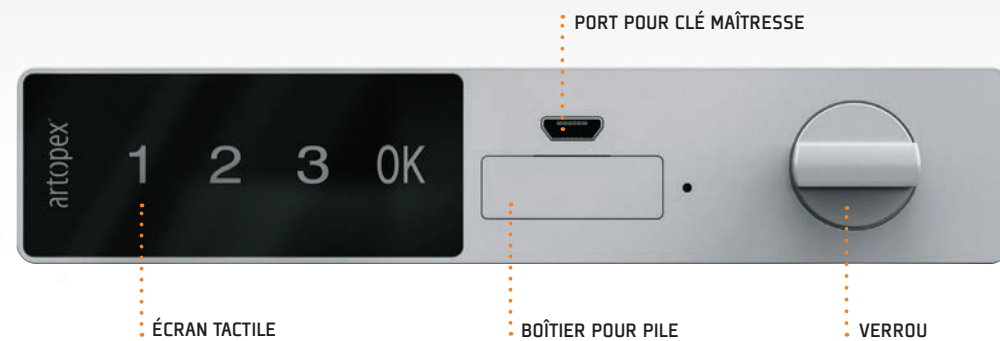

noki

SERRURE
ÉLECTRONIQUE

artopex®

l'art et la manière

noki UN SYSTÈME DE SÉCURITÉ SIMPLE ET EFFICACE !

LE SYSTÈME NOKI S'ADAPTE À VOS BESOINS

- Une gestion par utilisateur, par département ou par étage.
- Un code personnalisé de 1 à 8 chiffres ; plus de 9000 combinaisons possibles !
- Un code oublié ? Contactez Artopex ou gestion autonome avec clé.

Noki s'intègre aux rangements en laminé et en métal : bureaux, crédences, armoires huches, caissons ou classeurs.

NOKI, AUSSI SIMPLE À INITIALISER QUE FACILE À UTILISER !

UTILISATEUR

PROGRAMMEZ VOTRE CODE PERSONNEL