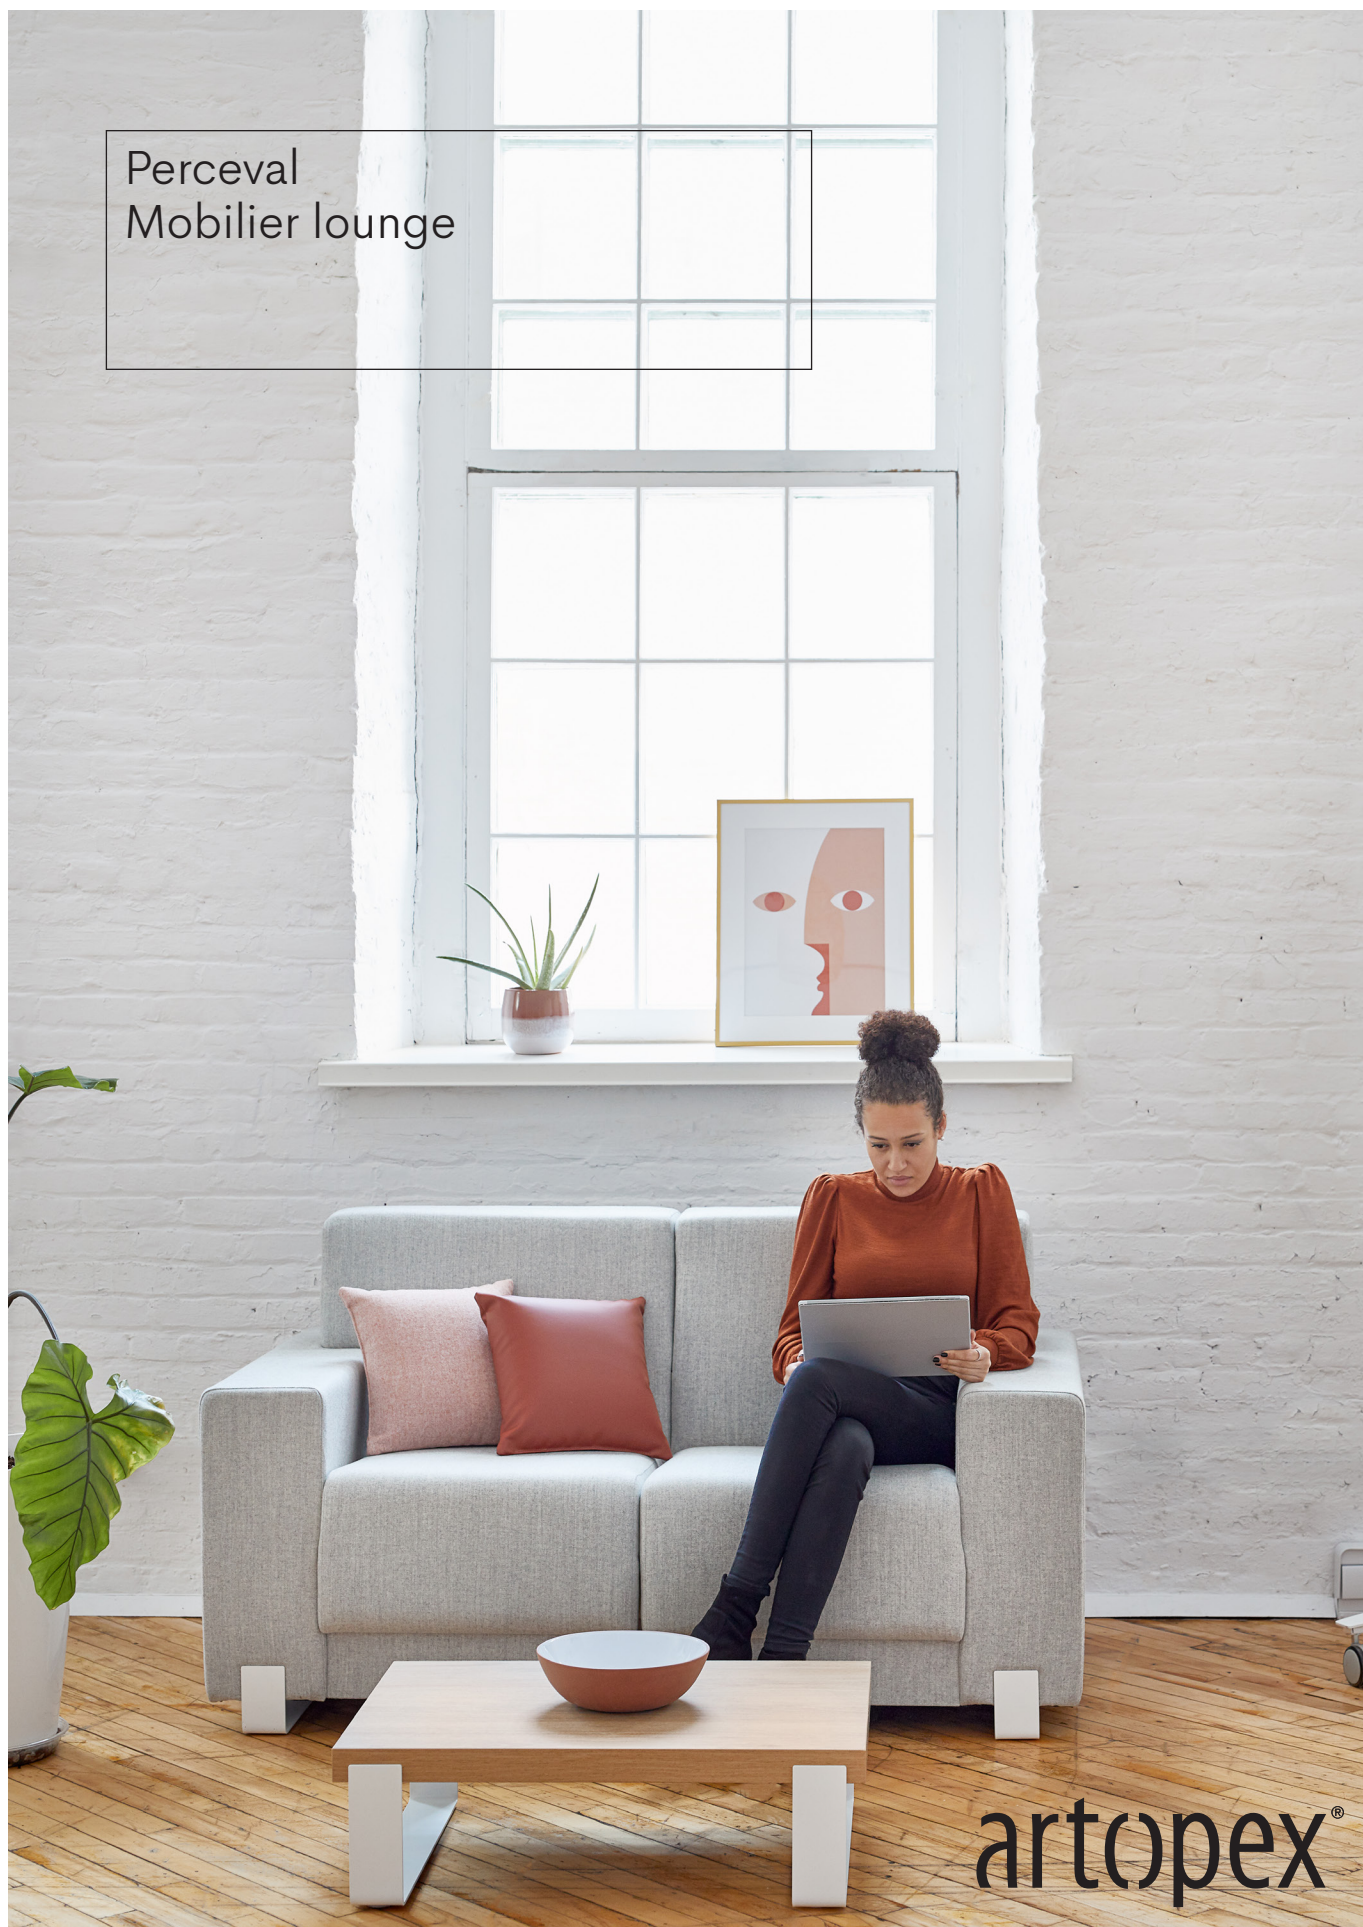

Perceval  
Mobilier lounge

artopex®

Les causeuses, fauteuils et canapés de la collection se démarquent par leurs formes sculpturales et par la simplicité de leur configuration carrée. Plusieurs solutions ingénieuses vous sont proposées pour que vous ajoutiez une touche personnelle au mobilier lounge Perceval. Complétez votre espace d'accueil ou de détente en intégrant une table basse dotée d'un piétement en métal de la même collection.