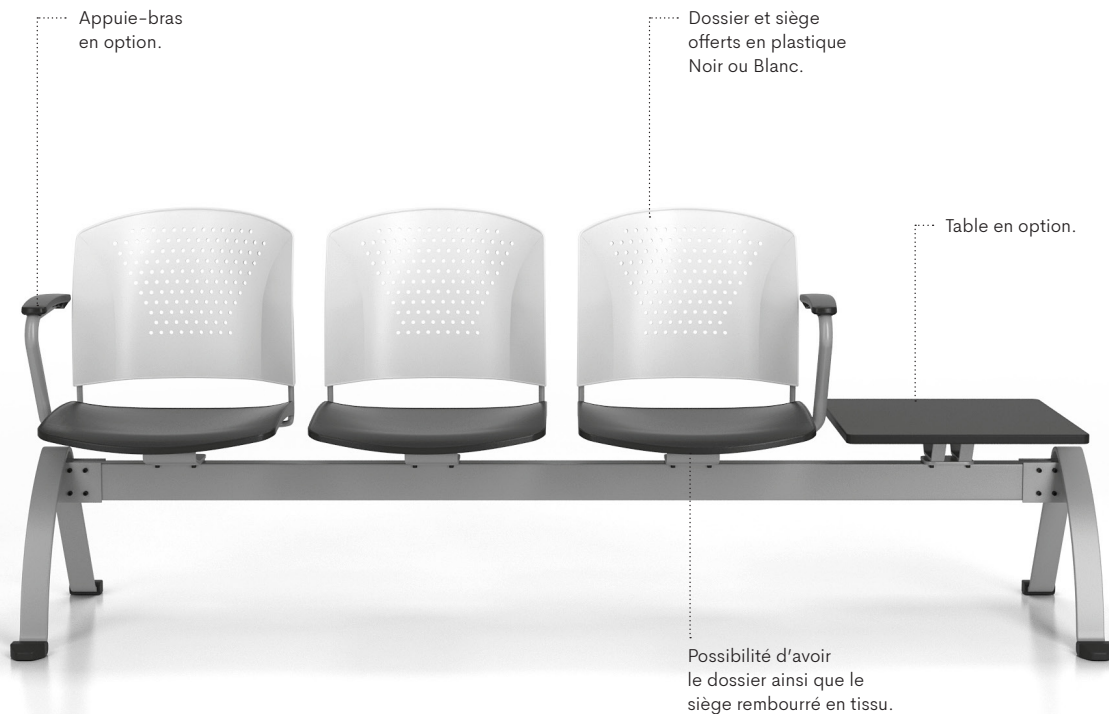

# Supérieurement utile

La Flashback est la chaise à tout faire. Que ce soit dans un bureau, une aire d'accueil, une salle de classe, une zone de repos, une cafétéria, elle vous offrira toujours le rendement que vous êtes en droit d'exiger.

# Pratique et ordonnée

Les chaises Flashback se rangent à merveille! Vous pouvez les loger sur un chariot roulant conçu pour les modèles empilables. De plus, retournez le siège des modèles enfilables, et rangez les facilement!

# Flashback sur poutre

Le système de sièges sur poutre de la série Flashback est un excellent choix pour les salles d'attente. Différentes configurations de 2, 3 ou 4 places avec des sièges et des dossiers de plastique ou rembourrés sont disponibles avec en plus des options de tables et d'appuie-bras. Flashback, un choix clair pour un rendement confortable et accommodant.