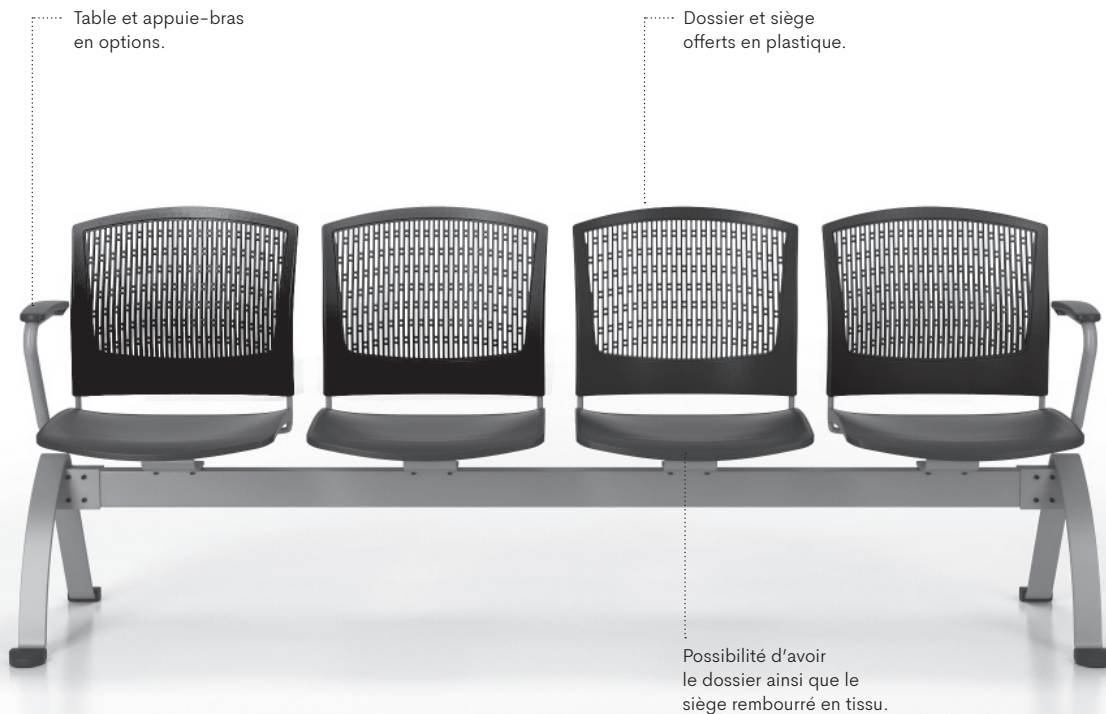

Headliner Lite
Headliner sur poutre

artopex®

Headliner

Dans un bureau, une salle de formation, une salle de classe, une zone de repos, une aire d'accueil ou une cafétéria, la chaise Headliner convient parfaitement aux besoins propres à chacun de vos visiteurs.

Headliner sur poutre

Le système de sièges sur poutre de la série Headliner est un choix durable pour tous genres de salles d'attente. Les choix de configurations de 2, 3 ou 4 places avec sièges et dossiers en plastique ou rembourrés ainsi que les options de tables et appuie-bras font de Headliner un système confortable et accommodant – à prix abordable !