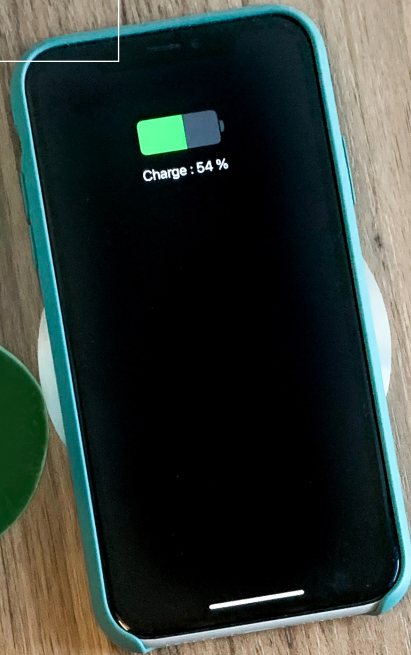

Chargeur sans fil
Accessoires

artopex®

Conçu pour optimiser la recharge des téléphones intelligents, le chargeur sans fil est une solution technologique qui s'intègre aussi bien sur une table de réunion que sur la surface d'un bureau privé. Son côté pratique et son design minimaliste en font un incontournable des espaces de travail actuels.

- Recharge rapide allant jusqu'à 15 watts.
- Compatible avec les téléphones intelligents récents possédant la technologie Qi.
- Mode veille en l'absence de téléphone ou lorsque la charge a atteint 100 %.
- Résistant aux impacts et à l'eau.