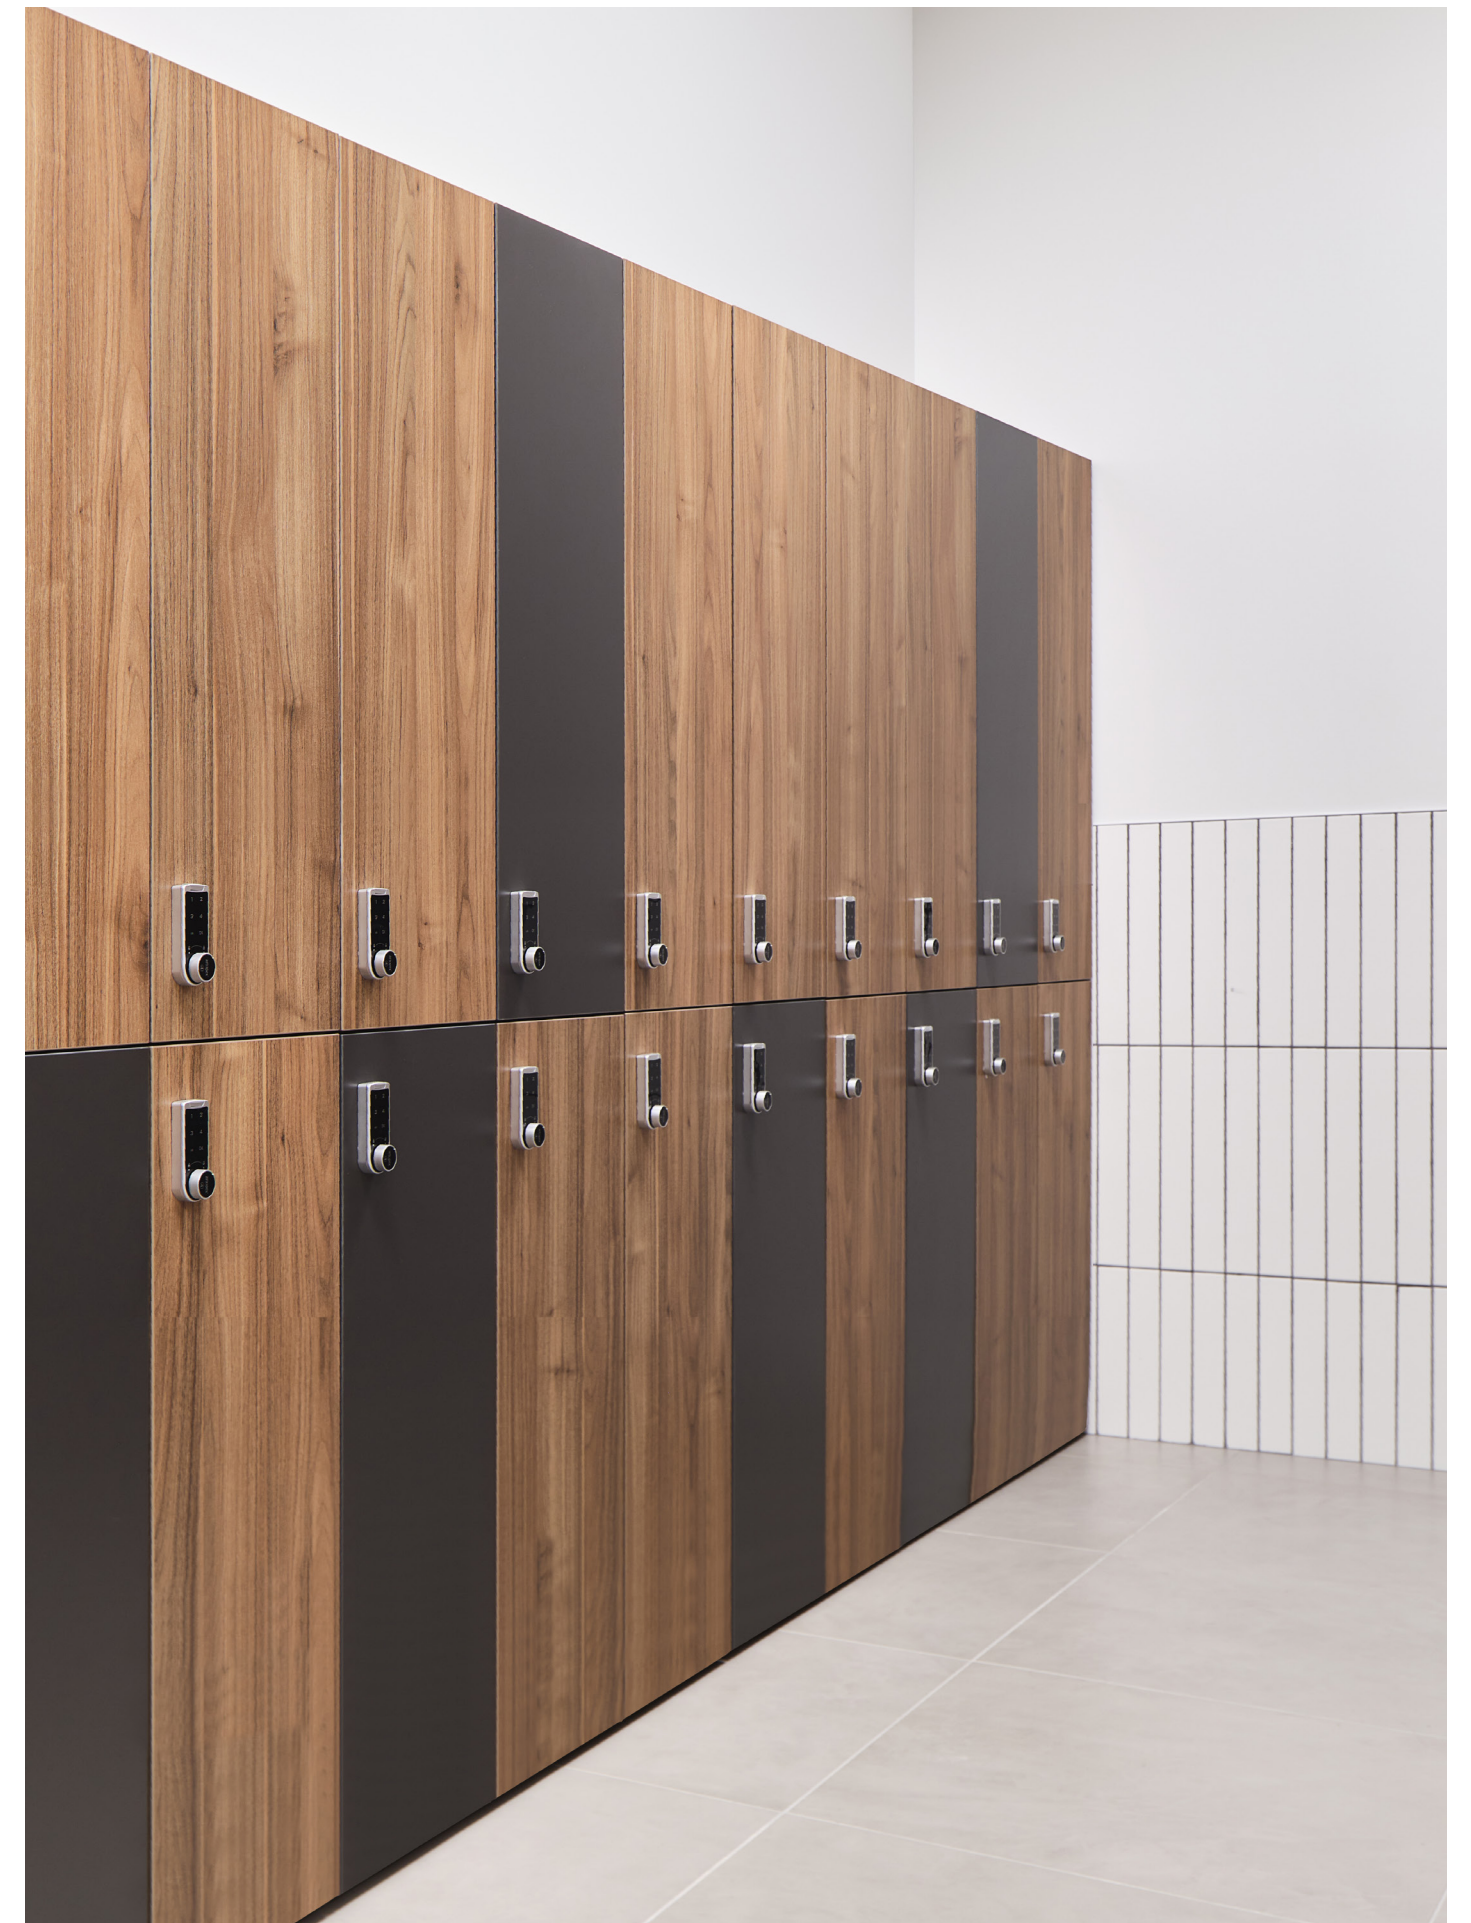

Casiers &
Noki multiutilisateurs

artopex®

Cette collection de casiers procure originalité et style aux vestiaires traditionnels, sans négliger le niveau de fonctionnalité. Ces casiers permettent d'intégrer du rangement de diverses vocations dans vos espaces de travail. Regroupez-les le long d'un mur ou à l'extrémité des tables de travail partagées, ou composez un îlot de collaboration. Avec ou sans porte, disponibles dans un choix de dimensions et de finis variés, vous trouverez certainement la combinaison unique.

Avec la serrure Noki, les casiers offrent un espace polyvalent et sécuritaire pour le rangement de vos effets personnels. Elle représente une solution innovante, performante et facilitant la gestion des espaces de rangement à utilisateurs multiples.

Configurations diverses

Casiers ouverts

Dos en retrait pouvant accueillir une tuile de feutre, de laminé ou d'acrylique

Hauteur de 44"

Plateau pour chaussures

Module en coin

Les serrures peuvent se situer à droite ou à gauche