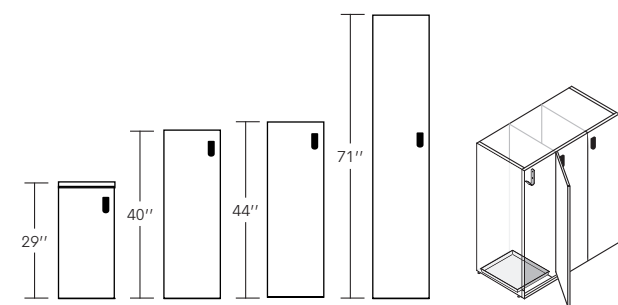

Casiers &
Noki multiutilisateurs

artopex®

Cette collection de casiers procure originalité et style aux vestiaires traditionnels, sans négliger le niveau de fonctionnalité. Ces casiers permettent d'intégrer du rangement de diverses vocations dans vos espaces de travail. Regroupez-les le long d'un mur ou à l'extrémité des tables de travail partagées, ou composez un îlot de collaboration. Avec ou sans porte, disponibles dans un choix de dimensions et de finis variés, vous trouverez certainement la combinaison unique.

Configurations diverses

Casiers ouverts

Dos en retrait pouvant accueillir une tuile de feutre, de laminé ou d'acrylique

Hauteur de 44"

Plateau pour chaussures

Module en coin

Les serrures peuvent se situer à droite ou à gauche