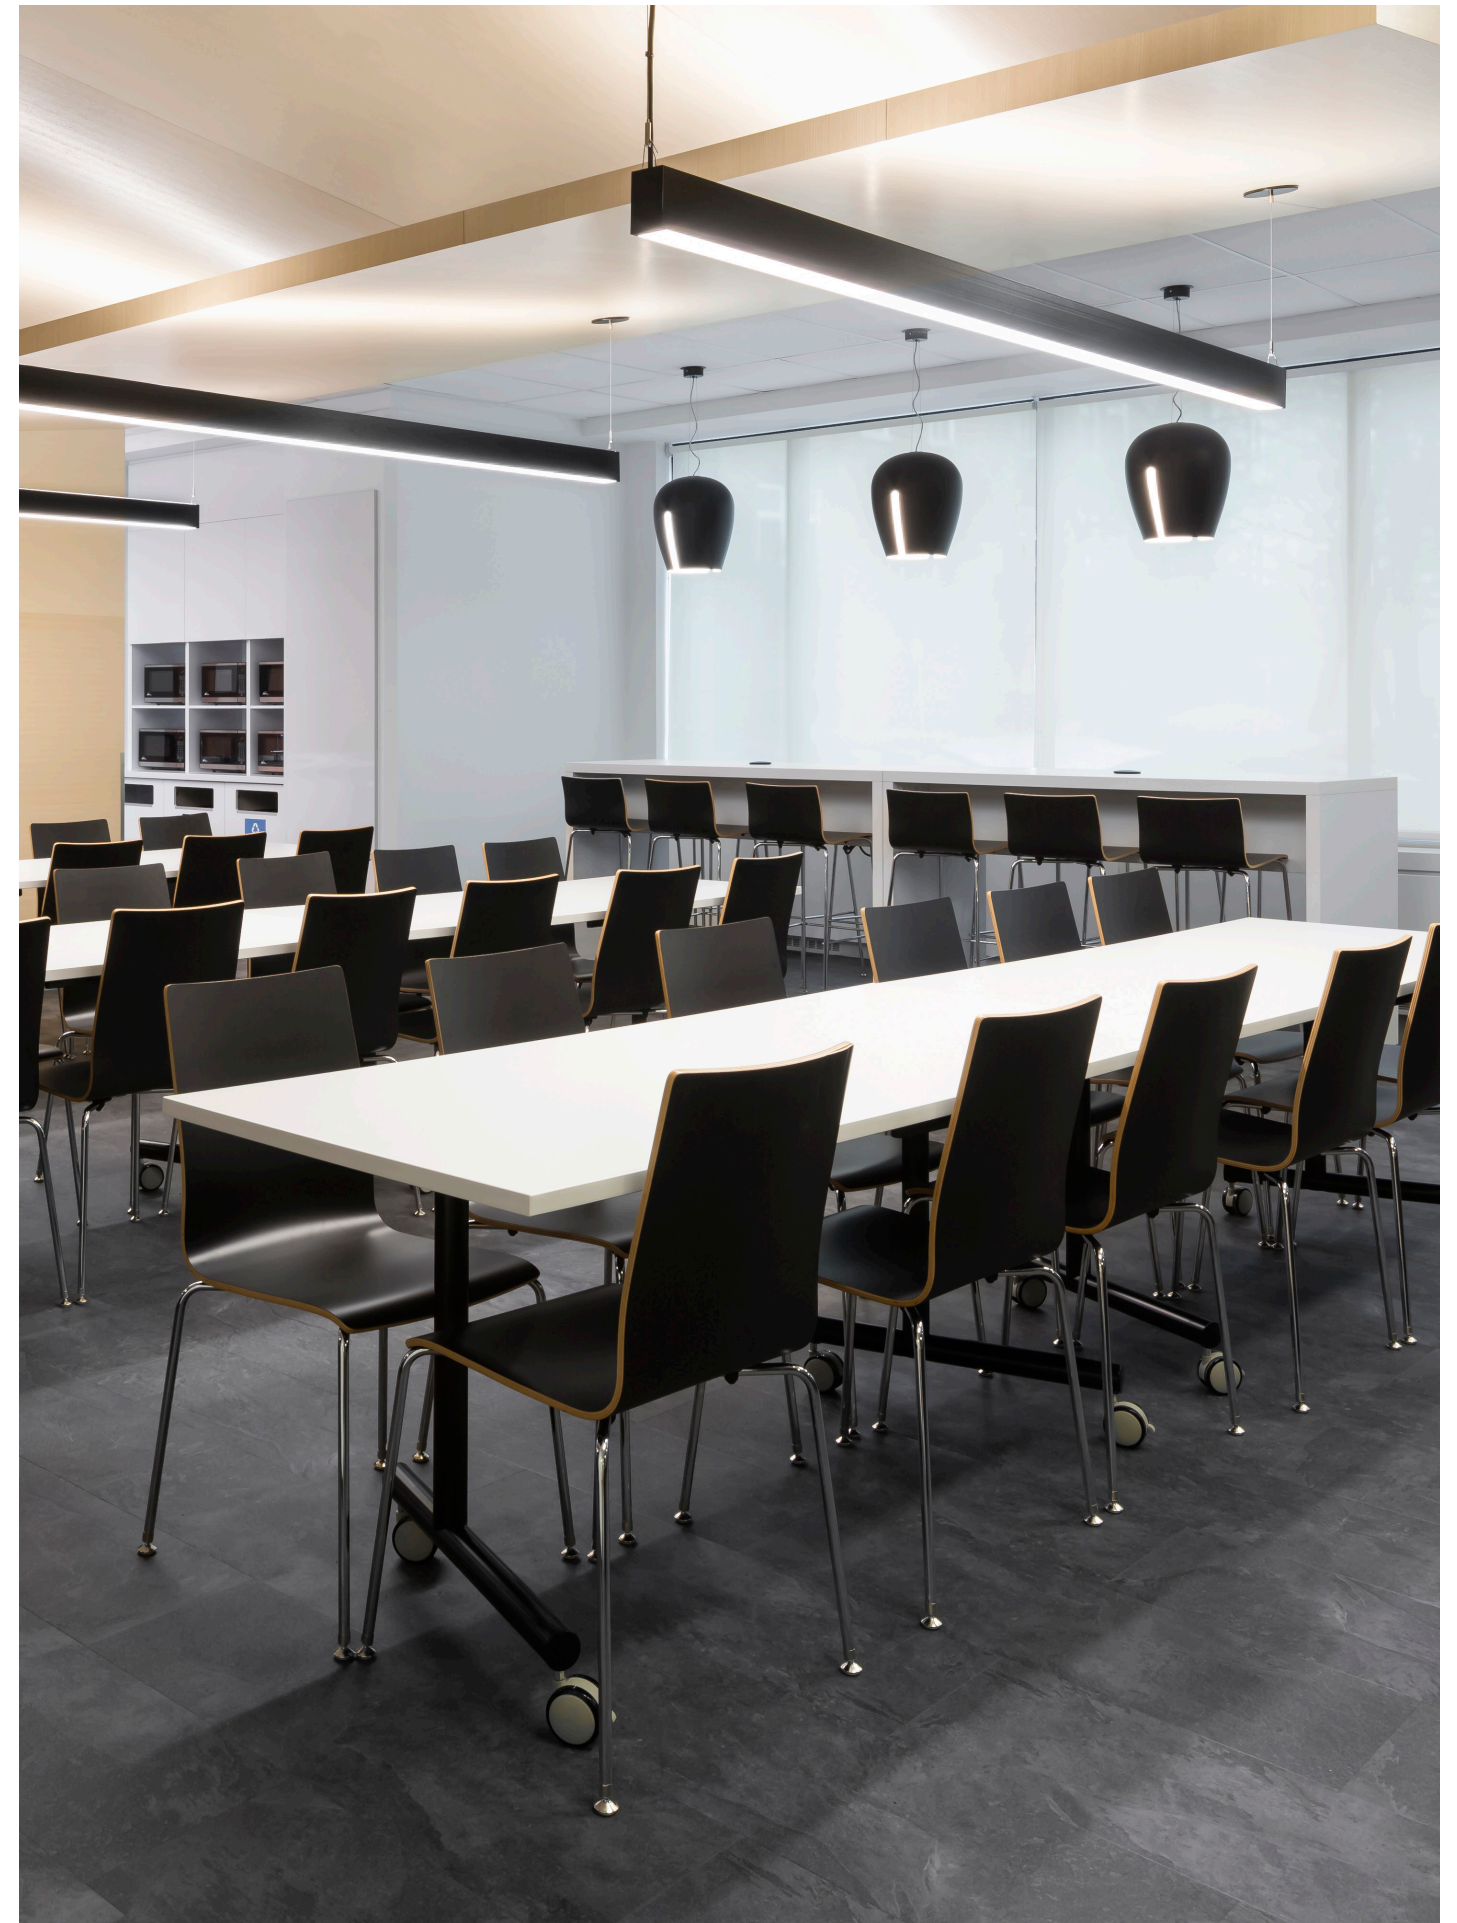

Crema
Crema *Dolce*

artopex®

Crema

La Crema, une chaise polyvalente aux multiples applications, peut servir de chaise de cafétéria, de chaise visiteur, de chaise pour la salle d'attente et plus encore. Ajoutez une touche de couleur et de confort à votre décor avec un coussin rembourré. La collection inclut aussi un tabouret au design contemporain muni d'un dos bas. Élégante et moderne, la Crema est une chaise empilable qui a certainement du style!

Choix de stratifié
noir, blanc ou
érable naturel.

Coquille monocoque
de bois laminé
plaqué en stratifié.

Base quatre pattes
noire ou chrome.

Peut être recouverte
entièrement ou
partiellement d'un
coussin rembourré.

Version tabouret disponible
en deux hauteurs, 24 po. et
29 po.

Crema *Dolce*

La Crema *Dolce* est dotée d'un dossier arrondi, offrant un design contemporain captivant. Les courbes douces et organiques de la chaise évoquent une sensation de fluidité et de confort, créant une atmosphère accueillante partout où elle est. La Crema *Dolce* propose également une option de pattes en bois, renforçant ainsi son lien avec la nature.